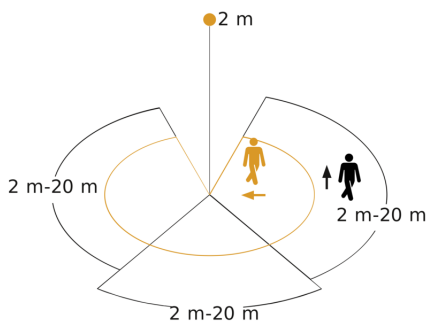

sensIQ

V3.1 antraciet
EAN 4007841 059538
art.nr. 059538

Technische gegevens

Bescherming	IP54
Omgevingstemperatuur	-20 – 50 °C
Materiaal	kunststof
Met busaansluiting	Ja
Technologie, sensoren	passief infrarood
Montagehoogte	2,00 – 5,00 m
Montagehoogte max.	5,00 m

Regeling constant licht	Ja
KNX-functies	Lichtuitgang 2x, Aanwezigheids-uitgang, Lichtsterktewaarde, Regeling constant licht, basislichtfunctie, Schemerschakelaar, Sensorbereik, Afzonderlijke pyrometing, Logische poort
Koppeling	Ja
Soort koppeling	Master/master, Master/slave
Koppeling via	KNX-bus
Nominale stroom	10 mA

Registratiebereik